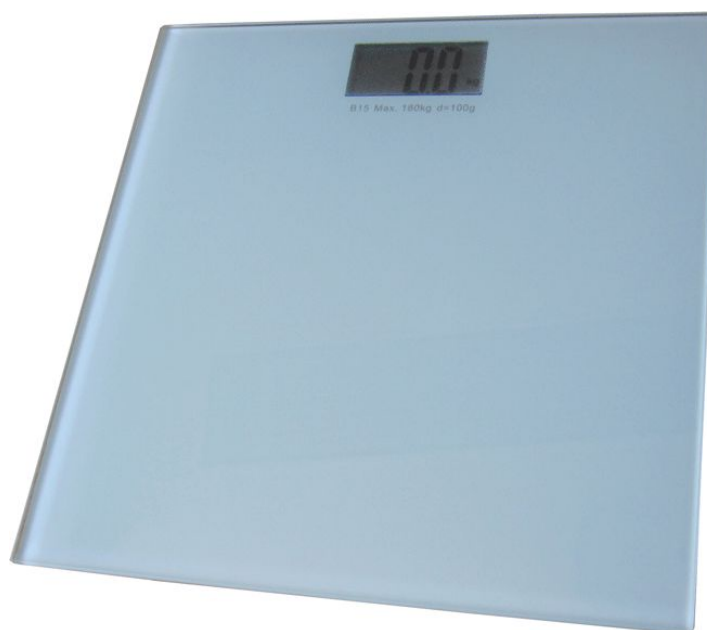

### BALANCE PESE PERSONNE B15

Le **pèse-personne électronique B15** permet de mesurer avec précision votre poids. Allumage par simple appui et **extinction automatique**.

Cette balance très **élégante** en **verre trempé** vous accompagne au quotidien dans votre salle de bain. Discrète et extra-plate, elle se glisse sous un meuble pour se ranger et rester à porté de... pied !

## Caractéristiques techniques B15

Gamme de prise de mesure	Poids : min 3 kg - max 180 kg,
Résolution	100g
Alimentation	1 pile bouton CR2032 fournie
Durée de vie des piles	6 mois
Arrêt automatique	Après 30 secondes de non utilisation
Température de fonctionnement	Température entre 10 °C et 40 °C, humidité de 25% à 85%
Type d'affichage	Ecran digital LCD
Dimensions	302 x 302 x 17.5 mm
Poids	1,52kg avec la pile
Affichage	Extra large LCD 73x34x2.8mm
Test d'autocontrôle	Autocontrôle à l'allumage de l'appareil Indicateur de batterie faible
Stockage	Température entre +10°C et 50 °C, humidité de 10% à 80%
Garantie	2 ans
Conformités	CE
Références	60223