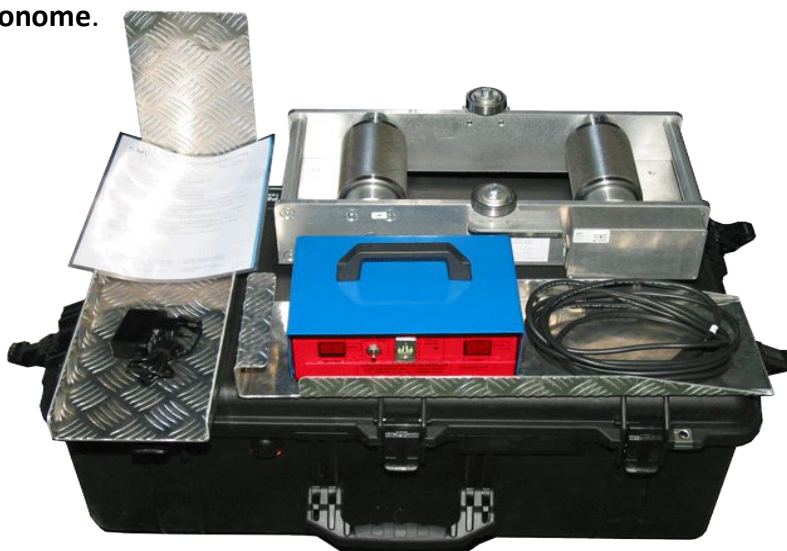

### CURVOMETRE BANC DE CONTRÔLE DE VITESSE POUR CYCLOMOTEURS

Le **curvomètre** est un **banc de contrôle de vitesse** mobile pour **véhicules deux roues**. La mise en œuvre est extrêmement simple et le contrôle se fait aisément, avec **lecture directe de la vitesse** instantanée mesurée et la vitesse maximale enregistrée sur le cycle de mesure en cours.

Il est présenté dans une caisse facilement transportable pour permettre des opérations de contrôles n'importe où par n'importe quel temps, de jour comme de nuit. Muni d'une batterie rechargeable il est totalement **autonome**.